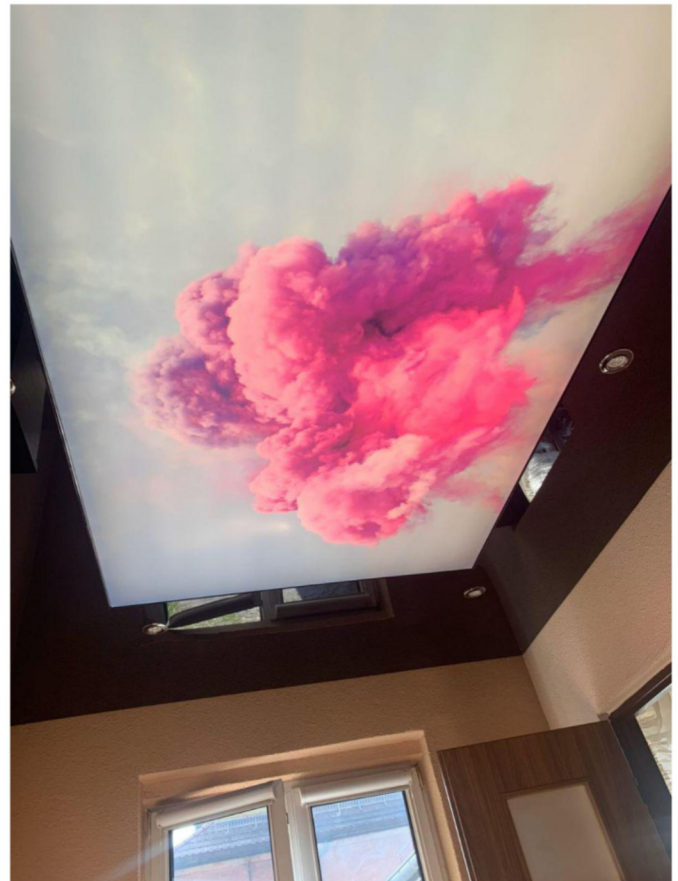

WILLI
REIMER

Bedruckte Spanndecken art print