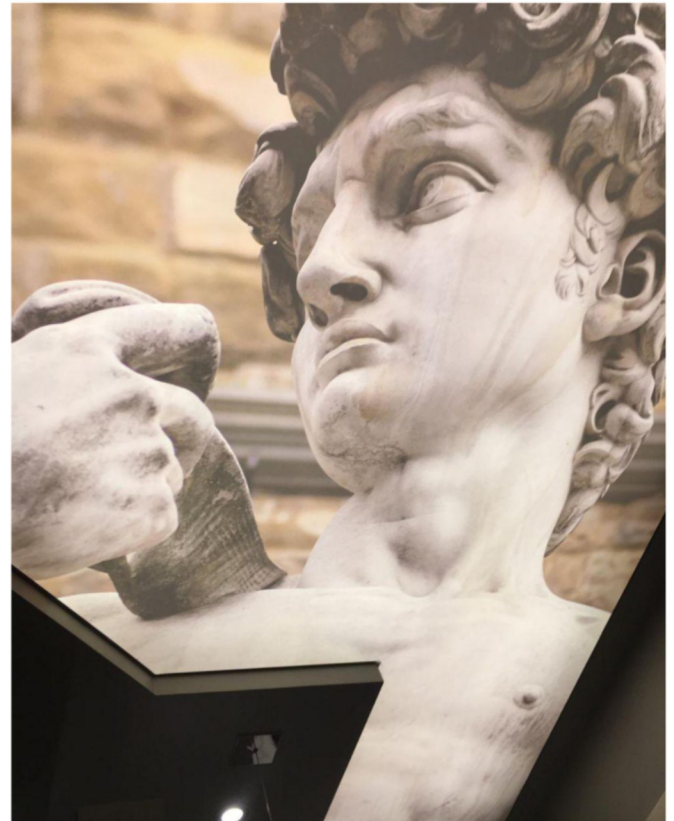

WILLI
REIMER

Bedruckte Spanndecken art print